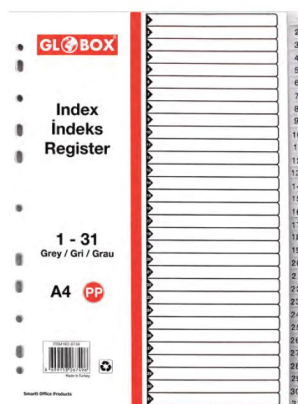

CARTABLES À 7 DIVISIONS EN POLYPROPYLÈNE

- Format A4 (21x29,7cm) en Polypropylène
- 7 divisions en couleur

PARAPHEURS DE BUREAU

- Plastifié de 2 à 31 positions.
- Format : 24*32 cm.

TRIEURS DE BUREAU

- De 2 à 31 compartiments en carton plastifié.
- Format : 24*32 cm.

INTERCALAIRES

- Matière : polypropylène ou carte de lyon
- Jeu de 5,6,7,8,10,12
- Jeu numéroté de 1-31 PP Gris
- Jeu alphabétique de A-Z PP Gris
- Format : A4 , A5

NOTEBOOK CUIR

- Couverture en Cuir.
- Format : 9x14/11x18/13x21 cm.