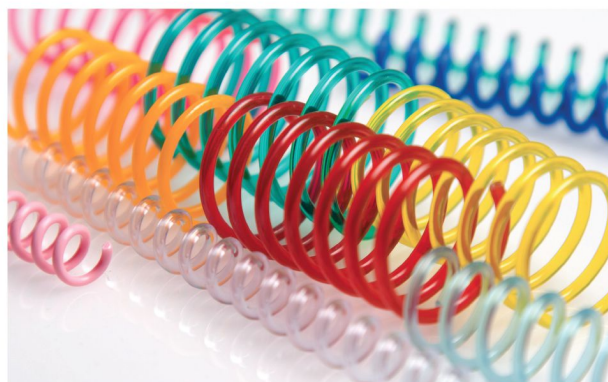

Spirales simples en PVC Le Dauphin

Les reliures spirales, fabriquées en plastique fin très souple d'excellente qualité, résistent aux épreuves du temps et à l'utilisation au bureau .

Les feuilles reliées restent à plat grâce à la rotation sur 360 degrés :

Dimensions : 6,8,10,12,14,16,19,22,24,25,26,28,32,38,50 mm.

Boîte de 100 pièces.