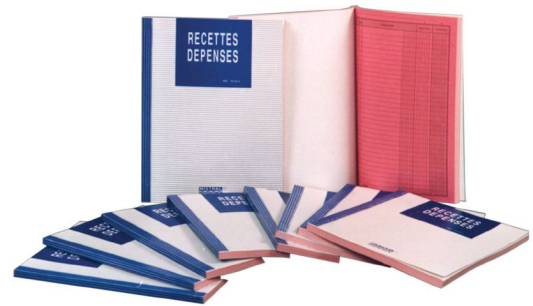

- Format 19*20 cm.
- 75 feuilles.

RÉPERTOIRES

- Format 21*27 cm.
- 80 pages.

ECHEANCIERS

- Format 21*27 cm.
- 80 pages.

BONS POUR

- Carnet bon pour 2 exemplaires.
- Format 13,5*11cm.
- 80 feuilles.

RECETTES DEPENSES

- Carnet recettes dépenses 80 gr
- 2 exemplaires.
- Format 21*27cm.
- 100 feuilles.

COURRIER DE DÉPART ET ARRIVÉE

- Format 24*31 cm.
- 84 pages.

RECETTE CAISSES/ DÉPENS CAISSE

- Format 11,5*18cm.
- 100 feuilles.