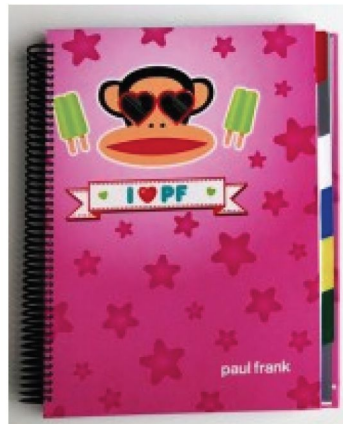

MODÈLES CAHIERS À SPIRALE