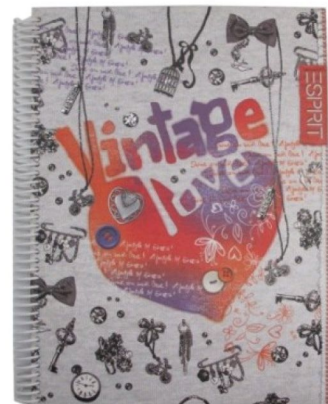

MODÈLES CAHIERS À SPIRALE