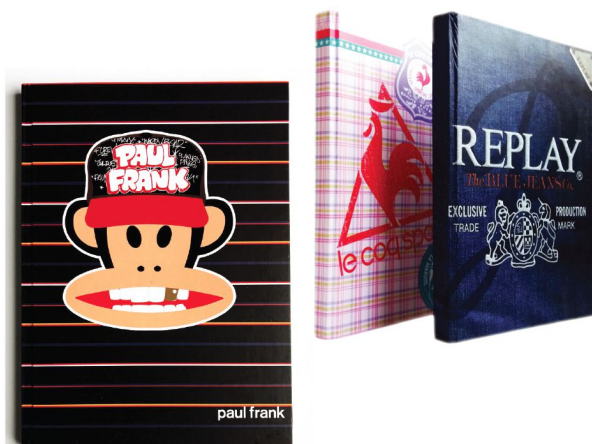

REGISTRES SCOLAIRES SANS INTERCALAIRE

- Grands carreaux (Seyes), petits carreaux(5*5)
- Nombre de pages : 192,240,288,384.
- Grammage : 60,70,80,90 gr.
- Format : 21x29,7 cm / 17x22 cm