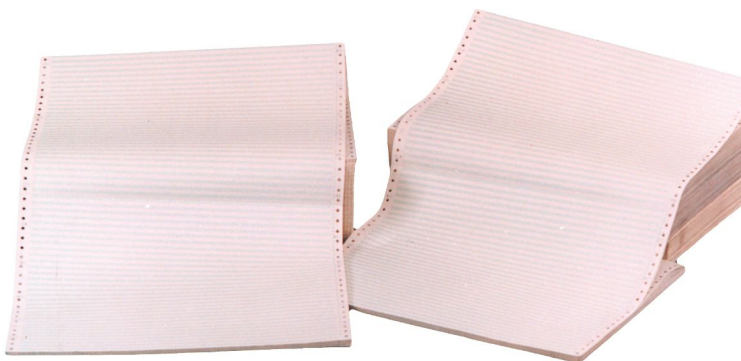

PAPIER LISTING

- Papier listing 1,2,3 et 4 exemplaires blanc.
- Tous les formats.
- Grammage : 60,70,75,80 gr.