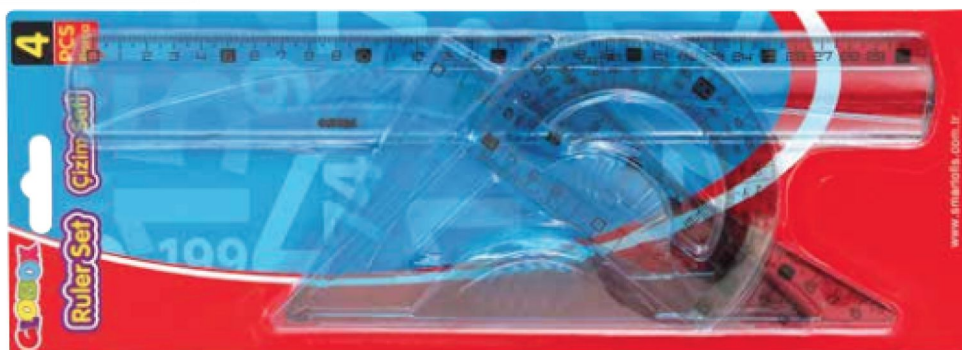

FEUTRES JUMBO

- Paquet de 24.
- Pointe grosse.
- Couleur Assortie.

- Paquet de 12.
- Pointe standard.
- Couleur Assortie.

- Set de règles en plastique
- 1 Règle , 2 équerres,
- 1 demi-cercle