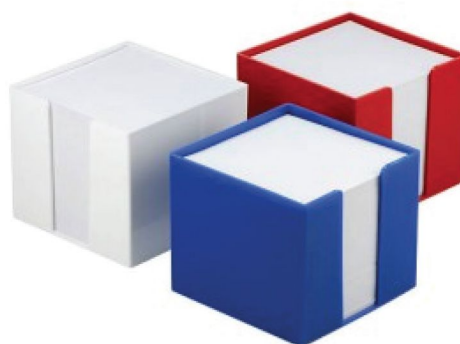

ENVELOPPES

- Enveloppes blanche et kraft.
- Type : Gommées ou Autodex.
- Grammage : de 70 à 110 gr.
- Format : 11x22/22,9x32,4/22,3x28,8
16,2x22,9/26x36 ...

POCHETTES

- Enveloppe blanche ou kraft.
- Type : pochette salaire, TYVEK, gommées ou Autodex.
- Grammage : 63,90,100,120 gr.
- Format : 11x22/22,9x32,4/22,3x28,8
16,2x22,9/26x36 ...

CUBES PAPIERS

- Porte bloc cube papier dossier imprimé ou polypropylène.
- Recharge feuilles papier blanc ou en couleurs .
- Format : 9*9 cm.

RÈGLES DE BUREAU

- Règle blanche 30cm en plastique .

DÉVIDOIRS

- Dévidoir adhésif .
- 12 mm , 19 mm .

PORTE-VUES

- 10,20,30,40,50,60,80,100 pochettes
- Format A4 (21x29,7cm) en Polypropylène.

SET DE BUREAU MÉTALLIQUE

- Corbeille, Porte stylo, porte trombones et porte bloc cube
- Couleur : Noir, Gris, Blanc.