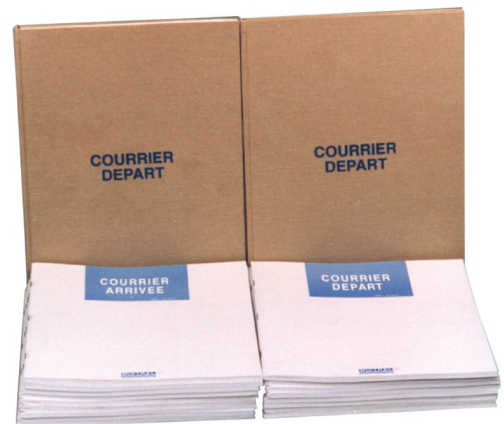

- Format 19*20 cm.
- 75 feuilles.

RÉPERTOIRES

- Format 21*27 cm.
- 80 pages.

ECHEANCIERS

- Format 21*27 cm.
- 80 pages.

BONS POUR

- Carnet bon pour 2 exemplaires.
- Format 13,5*11cm.
- 80 feuilles.

RECETTES DEPENSES

- Carnet recettes dépenses 80 gr
- 2 exemplaires.
- Format 21*27cm.
- 100 feuilles.

COURRIER DE DÉPART ET ARRIVÉE

- Format 24*31 cm.
- 84 pages.

RECETTE CAISSES/ DÉPENS CAISSE

- Format 11,5*18cm.
- 100 feuilles.