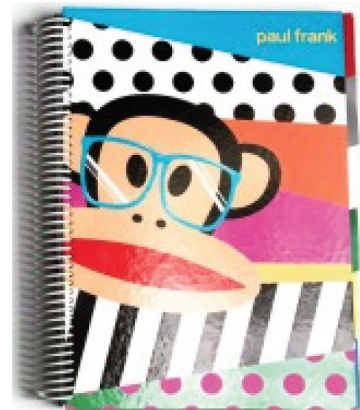

MODÈLES CAHIERS À SPIRALE