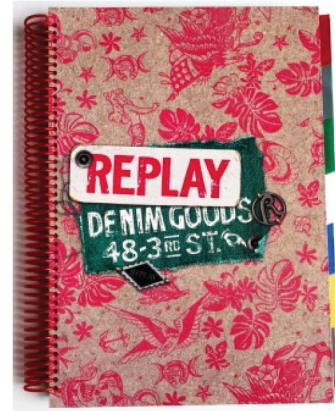

MODÈLES CAHIERS À SPIRALE