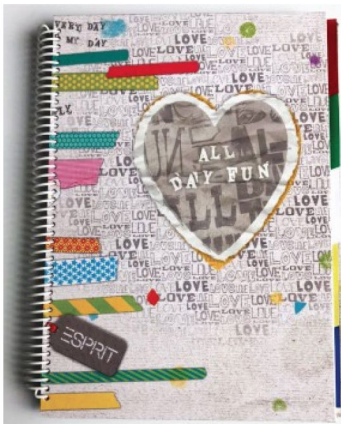

MODÈLES CAHIERS À SPIRALE